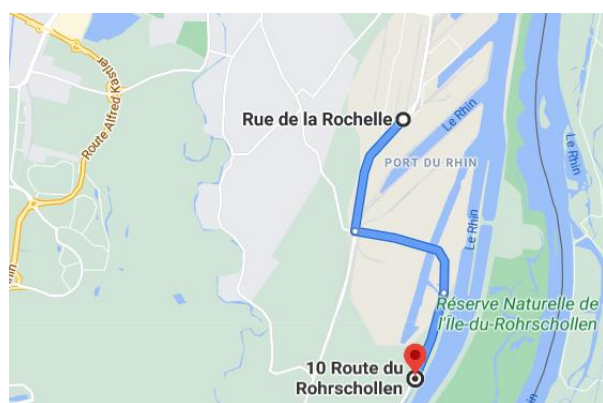

# ACCES A LA MAISON DU RECYCLAGE

Accès par le nord via Rue de la Rochelle :

- ➔ Rue du Rheinfeld
- ➔ Route du Rohrschollen

Accès par le sud via N353 :

- ➔ Sortie en direction de Strasbourg/Neuhof
- ➔ Au rond-point, prendre la 1<sup>ère</sup> sortie sur Route de la Schafhardt
- ➔ Continuer sur 1,6 km la Maison du Recyclage se trouvera sur votre gauche

Ci-après un lien Google Maps avec l'adresse de la Maison du Recyclage comme destination :  
<https://www.google.com/maps/dir//48.51156,7.78665/@48.5233462,7.7453704,13.18z/data=!4m2!4m1!3e0>

Passez par l'entrée de l'entreprise ALTEM puis remontez le parking sur la gauche pour arriver à la Maison du Recyclage. Risque de ralentissement à l'approche du site (camions en attente de déchargement).