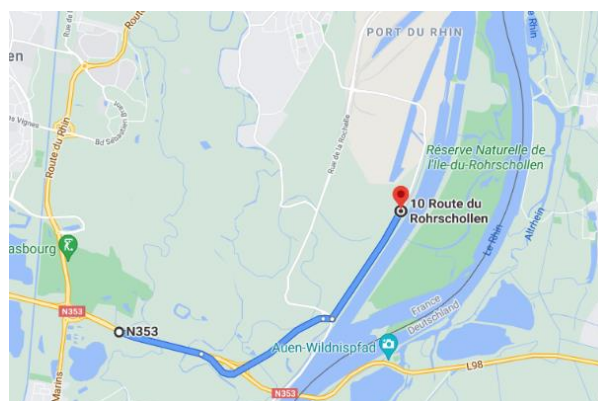

# ACCES A LA MAISON DU RECYCLAGE

Accès par le nord via Rue de la Rochelle :

- ➔ Rue du Rheinfeld
- ➔ Route du Rohrschollen

Accès par le sud via N353 :

- ➔ Sortie en direction de Strasbourg/Neuhof
- ➔ Au rond-point, prendre la 1<sup>ère</sup> sortie sur Route de la Schafhardt
- ➔ Continuer sur 1,6 km la Maison du Recyclage se trouvera sur votre gauche

Ci-après un lien Google Maps avec l'adresse de la Maison du Recyclage comme destination :  
<https://www.google.com/maps/dir//48.51156,7.78665/@48.5233462,7.7453704,13.18z/data=!4m2!4m1!3e0>

Passez par l'entrée de l'entreprise ALTEM puis remontez le parking sur la gauche pour arriver à la Maison du Recyclage. Risque de ralentissement à l'approche du site (camions en attente de déchargement).